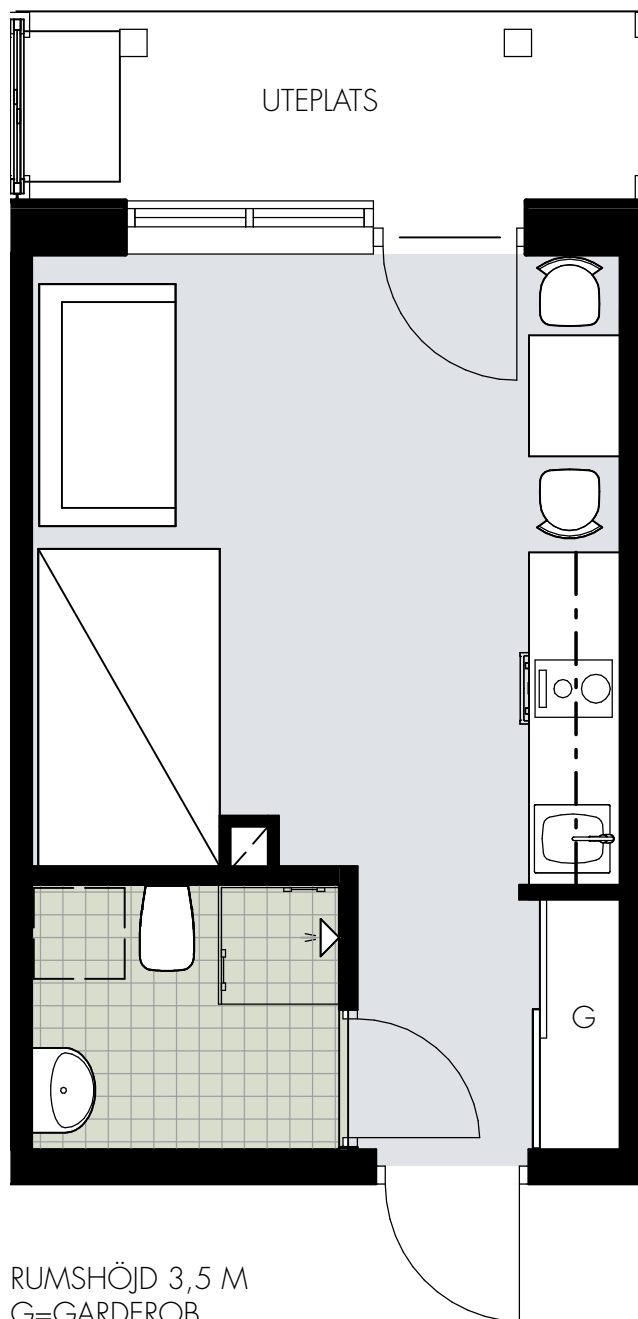

KV FLYGINFARTEN

LGH TYP 2, MOT GÅRD PLAN 1
1 ROK
YTA 23m²

PENTRY
Kyl med frysack
Diskmaskin
Induktionshäll med 2 plattor
Ugn med inbyggd micro
Kolfilterfläkt

BADRUM
Kombinerad tvättmaskin och
torktumlare.
Golvärme

ORIENTERINGSFIGUR

SKALA 1:50