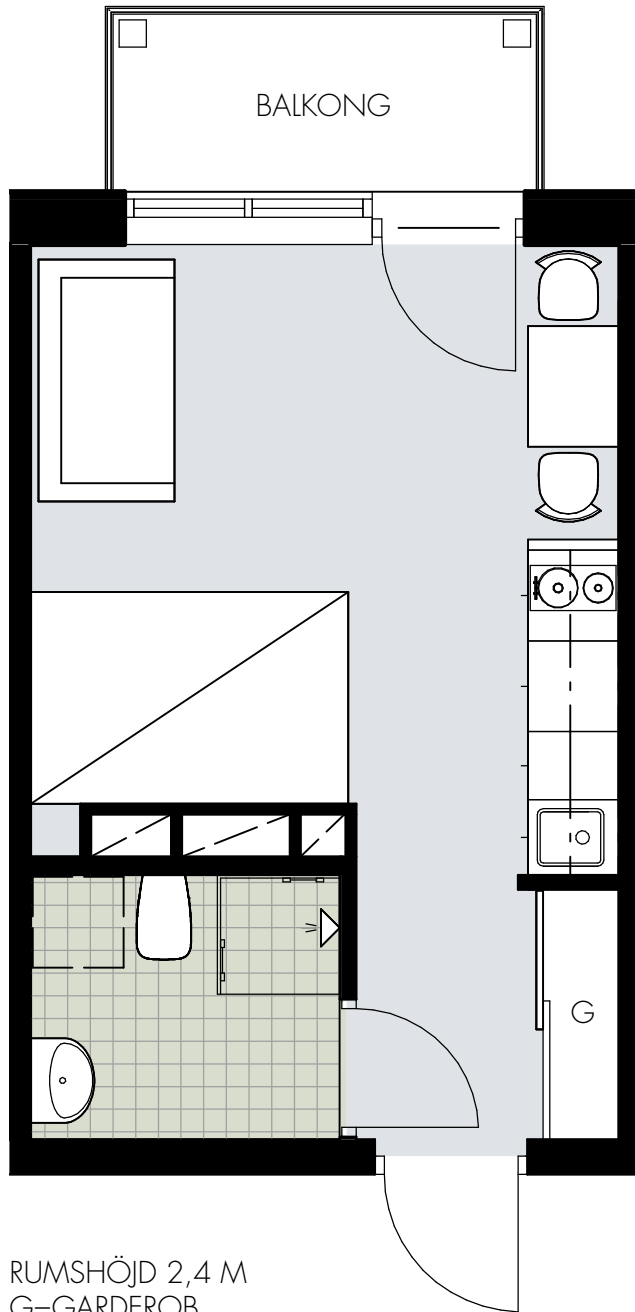

KV FLYGINFARTEN

LGH TYP 4, MOT GÅRD PLAN 2,3,4
1 ROK
YTA 22 m²

PENTRY
Kyl med frysack
Diskmaskin
Induktionshäll med 2 plattor
Ugn med inbyggd micro
Kolfilterfläkt

BADRUM
Kombinerad tvättmaskin och
torktumlare.
Golvvärme

ORIENTERINGSFIGUR

SKALA 1:50