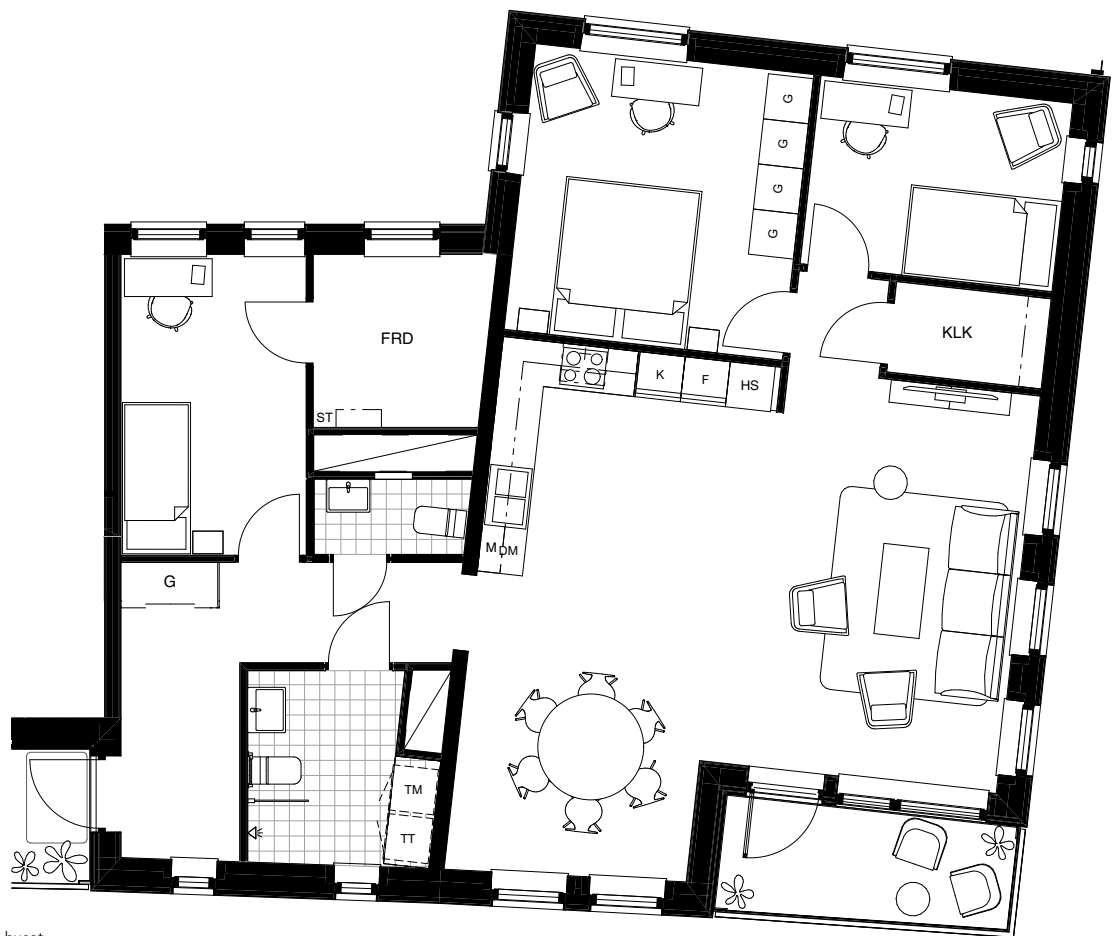

HAGA NORRA

ETAPP 3

LGH 71-1203

LGH 71-1303

LGH 71-1403

BRABO

DENNA BOSTAD ÄR 100%
KLIMATKOMPENSERAD

4 ROK 108 KVM

FÖRKLARINGAR

G	GARDEROB
ST	STÅD
TM	TVÄTTMASKIN
TT	TORKTUMLARE
KM	KOMBIMASKIN
K	KYL
F	FRYS
K/F	KYL OCH FRYS
	SPIS
DM	DISKMASKIN
M	MIKRO
KLK	KLÄDKAMMARE
FRD	LÄGENHETSFÖRRÅD

Denna lägenhet har ej separat förråd i huset

Skala 1:100